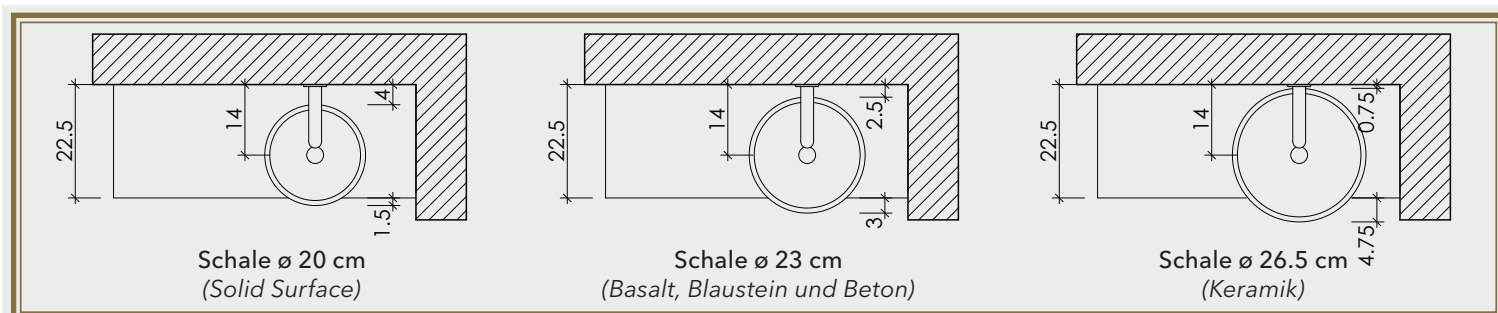

PREISLISTE ARTIKELNUMMERN

AUFSATZSCHALEN	BESCHREIBUNG	PREISE <i>(ohne MwSt)</i>	ART.-NR.	FARBE
MOON 23	DURCHMESSER: 23 CM SCHALENHÖHE: 12 CM INNENDURCHMESSER: 21 CM MATERIAL: KERAMIK IN 3 FARBEN ERHÄLTlich: - GLÄNZEND WEISS € 118,18 - MATTES WEISS € 169,42 - MATTSCHWARZ € 169,42		3OP23104	<table border="1"> <tr> <td>GLÄNZEND WEISS CODE:KW</td> <td>MATT WEISS CODE:KMW</td> </tr> <tr> <td colspan="2">MATTSCHWARZ CODE:KMZ</td> </tr> </table>
MOON 26	DURCHMESSER: 23 CM SCHALENHÖHE: 12 CM INNENDURCHMESSER: 21 CM MATERIAL: KERAMIK IN 3 FARBEN ERHÄLTlich: - GLÄNZEND WEISS € 126,45 - MATTES WEISS € 178,51 - MATTSCHWARZ € 178,51		3OP26	<table border="1"> <tr> <td>GLÄNZEND WEISS CODE:093</td> <td>MATT WEISS CODE:103</td> </tr> <tr> <td colspan="2">MATTSCHWARZ CODE:102</td> </tr> </table>
ETNA	DURCHMESSER: 23 CM SCHALENHÖHE: 11.5 CM INNENDURCHMESSER: 21 CM MATERIAL: KALKSTEIN € 203,31 <i>Tipp: Passt perfekt zu Tap in Gunmetal.</i>		3OP24100	<table border="1"> <tr> <td>BALUSTEIN</td> </tr> </table>
BASALT	DURCHMESSER: 23CM SCHALENHÖHE: 11.5 CM INNENDURCHMESSER: 21 CM MATERIAL: BASALT € 203,31 <i>Tipp: Perfekt kombinierbar mit Armatur in mattschwarz.</i>		3OP23101	<table border="1"> <tr> <td>BASALT</td> </tr> </table>
ICE	DURCHMESSER: 20 CM SCHALENHÖHE: 11 CM INNENDURCHMESSER: 19 CM MATERIAL: FESTE OBERFLÄCHE IN 4 FARBEN ERHÄLTlich: - SOLID SURFACE MATT WEISS € 212,40 - SOLID SURFACE MATT GRAU € 254,55 - SOLID SURFACE MATT ANTHRAZIT € 254,55 - SOLID SURFACE MATT SCHWARZ € 254,55 <i>Ablauf mit Abdeckung in Waschbeckenfarbe und -material erhältlich. Siehe Übersicht Waste</i>		3OP20091	<table border="1"> <tr> <td>MATT WEISS CODE:SS</td> <td>MATT GRAU CODE:CC</td> </tr> <tr> <td>ANTHRAZIT MATT CODE:GR</td> <td>MATTSCHWARZ CODE:SB</td> </tr> </table>

Geben Sie die Artikelnummer des gewünschten Artikels und ggf. den Code der möglichen Farboption an.