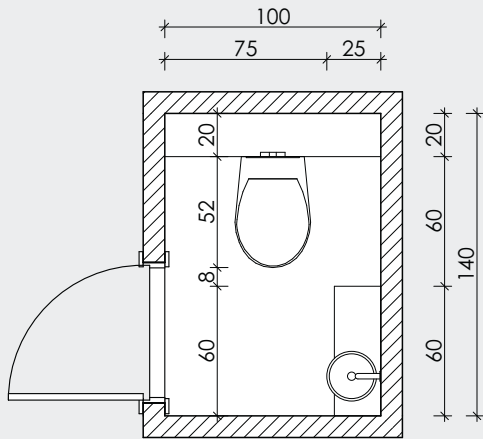

250 MM MÖBEL

400 MM MÖBEL

500 MM MÖBEL

600 MM MÖBEL

650 MM MÖBEL

POSITION DER MONTIERTEN AUFSATZSCHALE

MATERIALIEN UND FARBMÖGLICHKEITEN

ROCK SOLID WASCHTISCHPLATTEN FARBMÖGLICHKEITEN