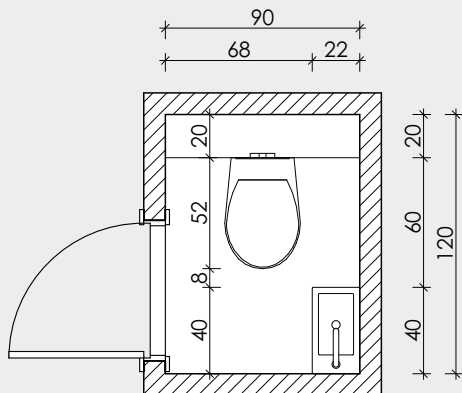

400 MM MÖBEL