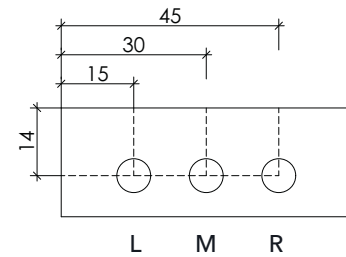

BESCHREIBUNG UND INFORMATION

MIT BASALT:

-BASALT .....€ 501,65

MIT ICE - SOLID SURFACE:

- MATTES WEISS .....€ 510,74

- MATT GRAU .....€ 552,89

- ANTHRAZIT MATT ..€ 552,89

- MATTSCHWARZ .....€ 552,89

TOP B X T X H: 605 X 215 X 27 MM

SET BESTEHEND AUS KERAMIKPLATTE 605 MM, FARBE NACH WAHL MIT 1X LOCHBOHRUNG NACH WAHL, 2 KONSOLEN MIT STELLSCHRAUBE MATT SCHWARZ, AUFSATZSCHALE NACH WAHL.