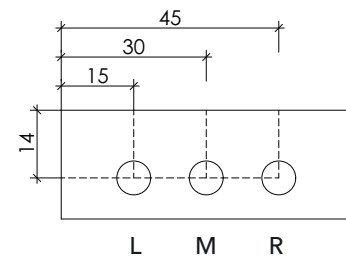

MIT BASALT:

-BASALT .....€ 523,14

MIT ICE - SOLID SURFACE:

- MATTES WEISS .....€ 532,23

- MATT GRAU .....€ 574,38

- ANTHRAZIT MATT ..€ 574,38

- MATTSCHWARZ .....€ 574,38

TOP B X T X H: 605 X 215 X 27 MM

SET BESTEHEND AUS KERAMIKPLATTE 605 MM, FARBE NACH WAHL MIT 1X LOCHBOHRUNG NACH WAHL, 1 KONSOLE 1 KONSOLE MIT HANDTUCHHALTER LINKS ODER RECHTS MIT STELLSCHRAUBEN MATT SCHWARZ, AUFSATZSCHALE NACH WAHL.