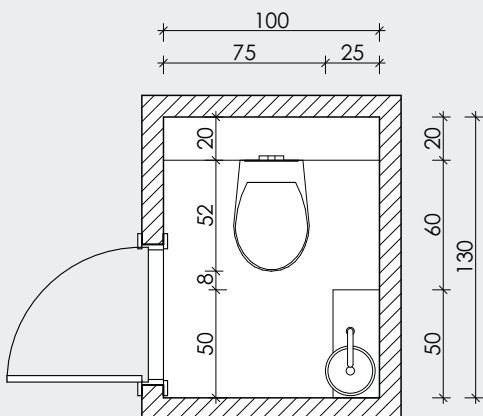

500 MM MÖBEL