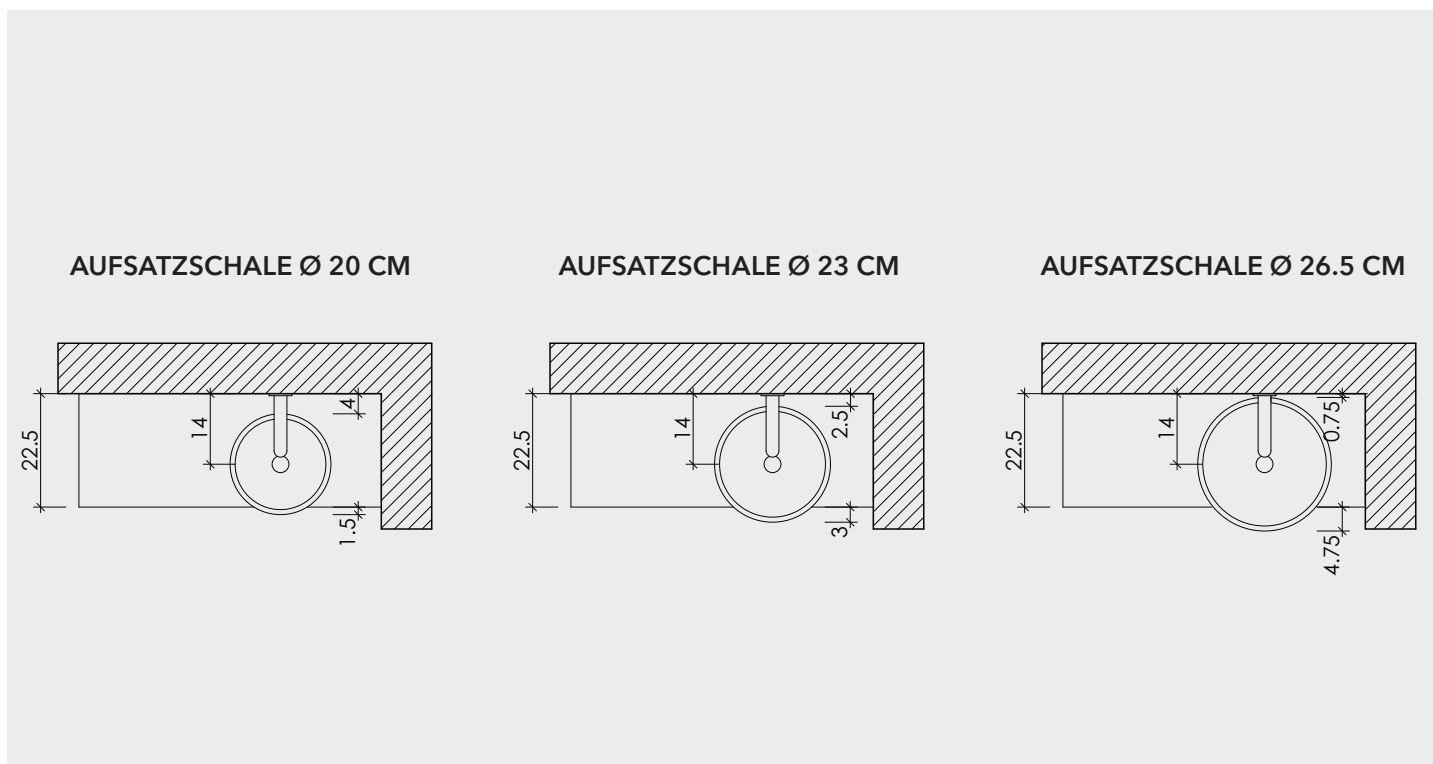

250 MM MÖBEL

400 MM MÖBEL

500 MM MÖBEL

600 MM MÖBEL

650 MM MÖBEL

POSITION DER MONTIERTEN AUFSATZSCHALE

MATERIALIEN UND FARBMÖGLICHKEITEN

ROCK SOLID WASCHTISCHPLATTEN FARBMÖGLICHKEITEN