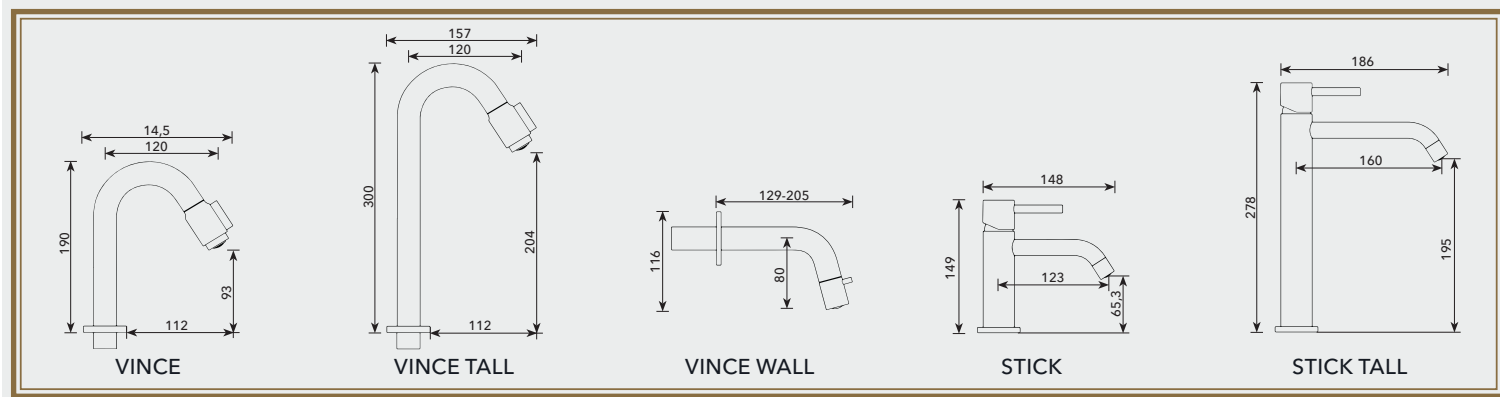

PREISLISTE ARTIKELNUMMERN

ARMATUREN	BESCHREIBUNG	PREISE <i>(ohne MwSt)</i>	ART.-NR.	FARBE	
  STICK	HÖHE UNTER AUSLAUF: 6.5 CM GESAMTHÖHE: 14.8 CM ARMATUR MIT KALT/WARM ANSCHLUSS.MIT KIWA PRÜFUNG		9TH0044	<table border="1"> <tr> <td>CHROM CODE:CH</td> <td>MATT SCHWARZ CODE:MZ</td> </tr> <tr> <td>KUPFER CODE:K</td> <td>MESSING CODE:M</td> </tr> </table>	
	- STICK CHROM € 177,69 - STICK SCHWARZ € 201,65 - STICK KUPFER € 246,28 - STICK MESSING € 246,28				
<i>(Nicht für Aufsatzschalen geeignet, siehe auch Preisübersicht Kombinationen.) Armatur nur als warm/kalt Mischer verwendbar</i>					

  STICK TALL	HÖHE UNTER AUSLAUF: 19.5 CM GESAMTHÖHE: 27.8 CM ARMATUR MIT KALT/WARM ANSCHLUSS.MIT KIWA PRÜFUNG		9TH0045	<table border="1"> <tr> <td>CHROM CODE:CH</td> <td>MATT SCHWARZ CODE:MZ</td> </tr> <tr> <td>KUPFER CODE:K</td> <td>MESSING CODE:M</td> </tr> </table>	
	- STICK HOCH CHROM € 203,31 - STICK HOCH SCHWARZ € 223,14 - STICK HOCH KUPFER € 267,77 - STICK HOHE MESSING € 267,77				
<i>(Nicht für Waschtische geeignet, siehe auch Preisübersicht Kombinationen.) Armatur nur als warm/kalt Mischer verwendbar</i>					

ARMATUREN ABMESSUNGEN